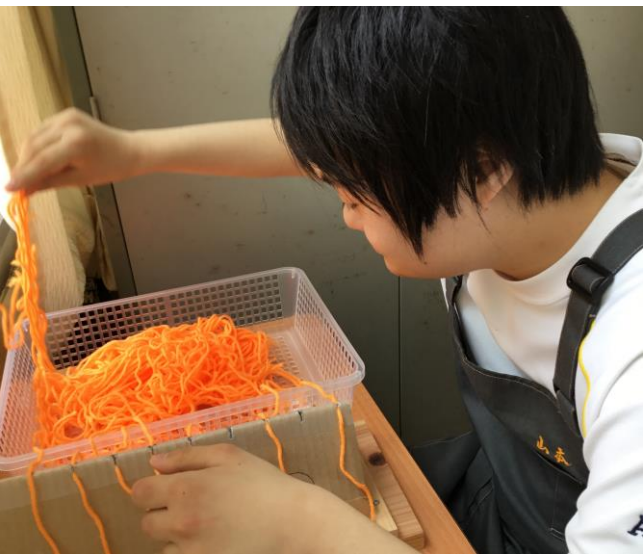

# 校内実習

6月12日から6月23日まで校内実習が行われました。働くために必要な力を身に付けるため、それぞれの仕事に責任をもちながら2週間実習に臨むことができました。