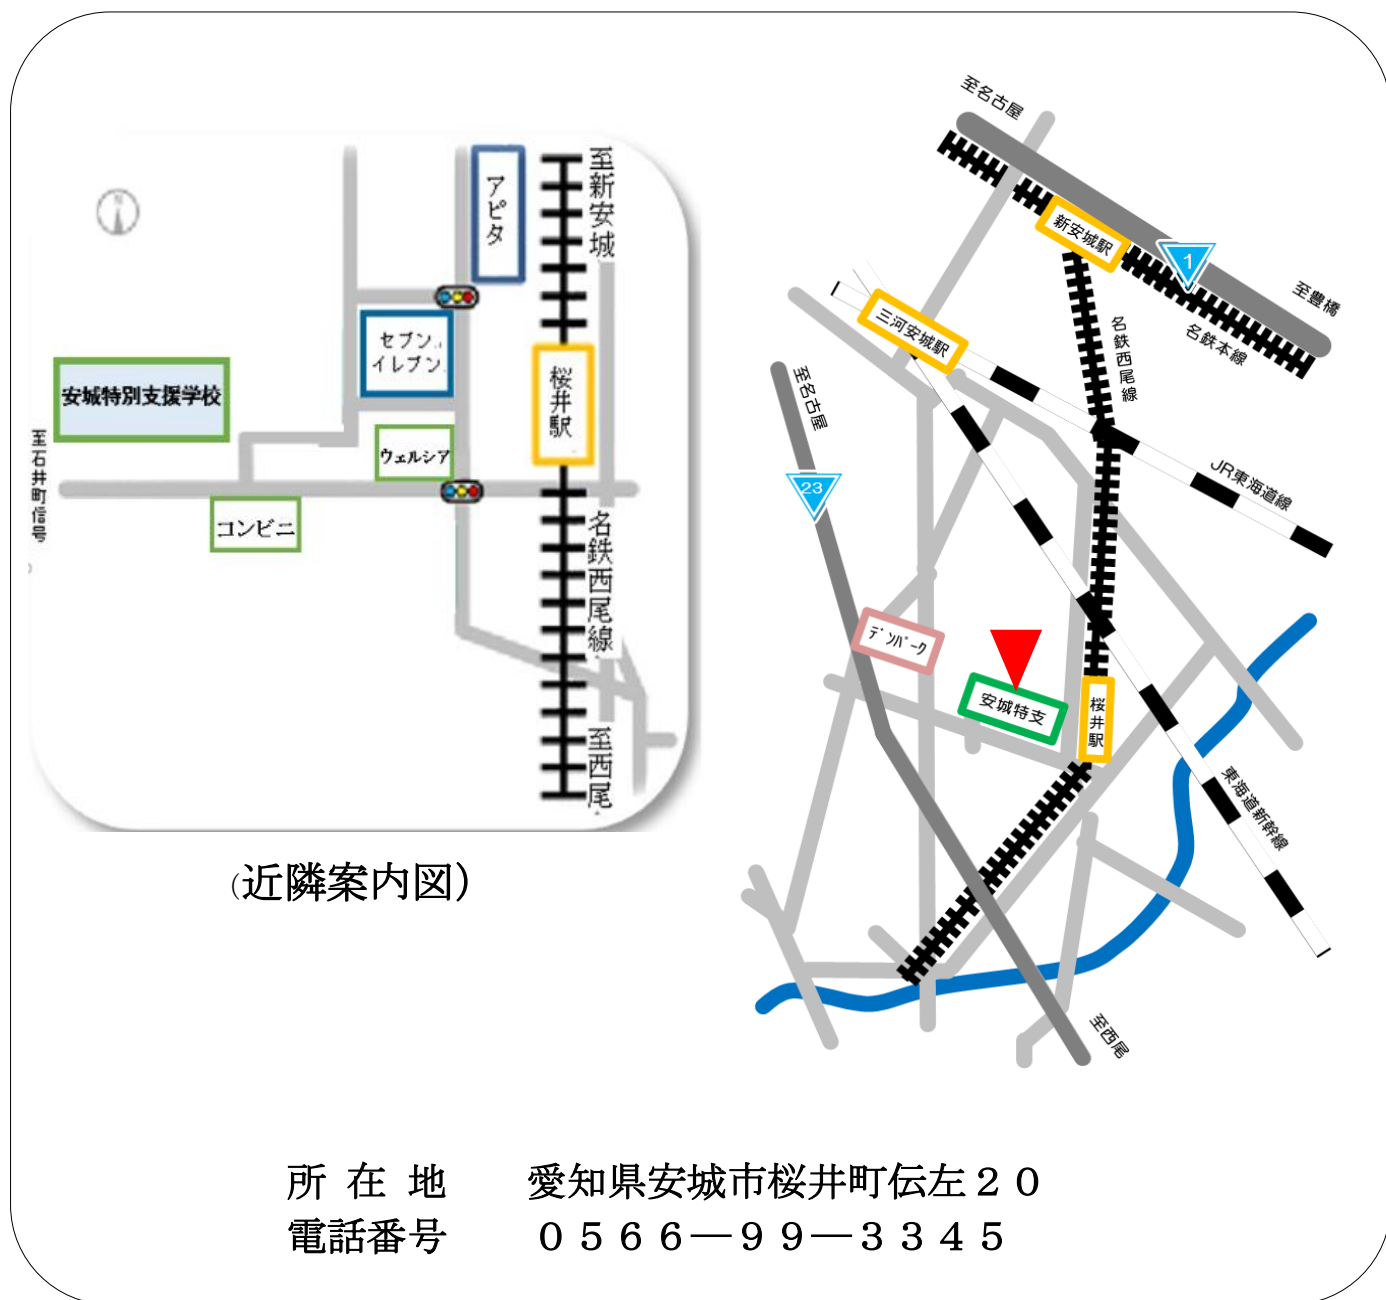

学校案内図

学校までの交通機関

○名鉄西尾線桜井駅から

西へ約 700m

徒歩 10分

○知立バイパス「安城西尾インター」から

北へ約 1.4 km 石井町信号を右折し、

東へ約 1.8 km、車で約 7分